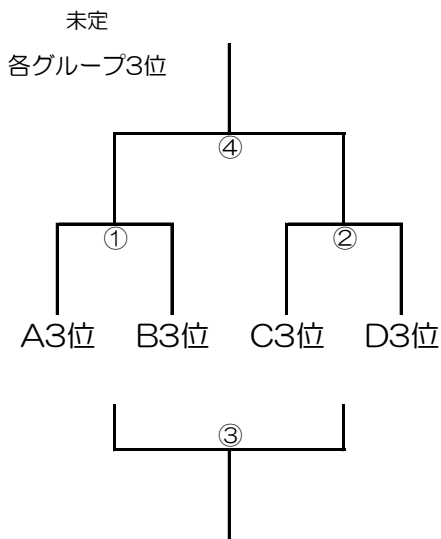

【順位別トーナメント】 11月12日(日)

試合日程

	予定時間	対戦	審判					
			主	C	副	D	副	D
①	9:00~9:55	A vs B	主	C	副	D	副	D
②	10:05~11:00	C vs D	主	A	副	B	副	B
③	13:00~13:55	1負 vs 2負	主	①勝ち	副	②勝ち	副	②勝ち
④	14:05~15:00	1勝 vs 2勝	主	①負け	副	②負け	副	②負け

25分ハーフ
引き分け時PK戦
副審は生徒可

※不都合がある場合、会場で協議して決定して下さい。
※1位トーナメントの決勝のみ外部審判員が入ります。

会場として使用できる学校があれば教えて下さい。

12日に予定があり出場できないチームがあると思うので、この計画はあくまで予定です。まとまり次第また連絡します。