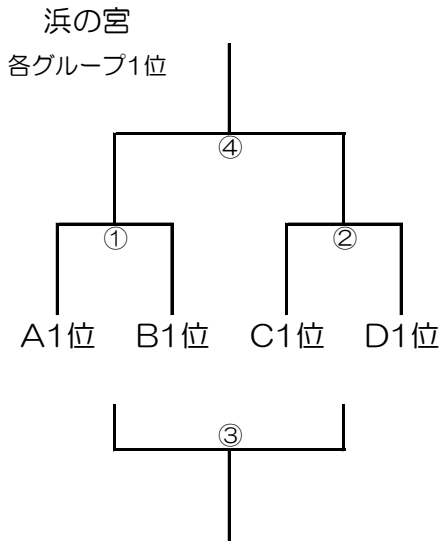

【順位別トーナメント】 11月12日(日)

試合日程

	予定時間	対戦	審判					
			主	C	副	D	副	D
①	9:00~9:55	A vs B	主	C	副	D	副	D
②	10:05~11:00	C vs D	主	A	副	B	副	B
③	13:00~13:55	1負 vs 2負	主	①勝ち	副	②勝ち	副	②勝ち
④	14:05~15:00	1勝 vs 2勝	主	①負け	副	②負け	副	②負け

25分ハーフ
引き分け時PK戦
副審は生徒可

※不都合がある場合、会場で協議して決定して下さい。
※1位トーナメントの決勝のみ外部審判員が入ります。

会場として使用できる学校があれば教えて下さい。

12日に予定があり出場できないチームがあると思うので、この計画はあくまで予定です。まとまり次第また連絡します。