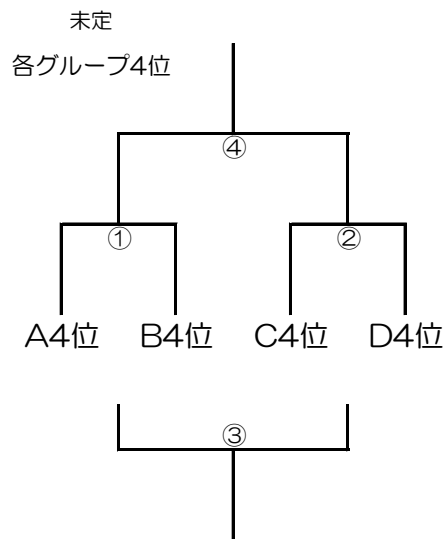

【順位別トーナメント】 11月12日(日)

試合日程

	予定時間	対戦	審判					
			主	C	副	D	副	D
①	9:00~9:55	A vs B	主	C	副	D	副	D
②	10:05~11:00	C vs D	主	A	副	B	副	B
③	13:00~13:55	1負 vs 2負	主	①勝ち	副	②勝ち	副	②勝ち
④	14:05~15:00	1勝 vs 2勝	主	①負け	副	②負け	副	②負け

25分ハーフ
引き分け時PK戦
副審は生徒可

※不都合がある場合、会場で協議して決定して下さい。
※1位トーナメントの決勝のみ外部審判員が入ります。

会場として使用できる学校があれば教えて下さい。

12日に予定があり出場できないチームがあると思うので、この計画はあくまで予定です。まとまり次第また連絡します。