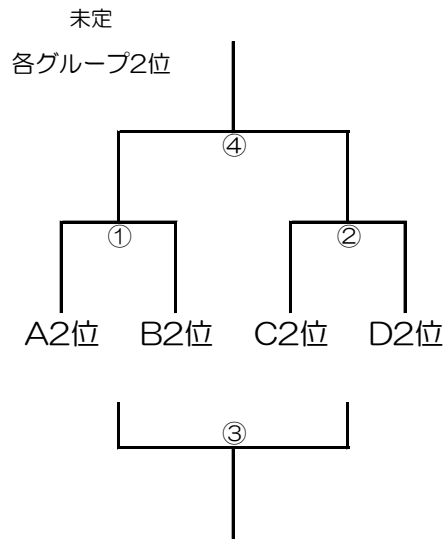

【順位別トーナメント】 11月12日(日)

試合日程

	予定時間	対戦	審判					
			主	C	副	D	副	D
①	9:00~9:55	A vs B	主	C	副	D	副	D
②	10:05~11:00	C vs D	主	A	副	B	副	B
③	13:00~13:55	1負 vs 2負	主	①勝ち	副	②勝ち	副	②勝ち
④	14:05~15:00	1勝 vs 2勝	主	①負け	副	②負け	副	②負け

25分ハーフ
引き分け時PK戦
副審は生徒可

※不都合がある場合、会場で協議して決定して下さい。
※1位トーナメントの決勝のみ外部審判員が入ります。

会場として使用できる学校があれば教えて下さい。

12日に予定があり出場できないチームがあると思うので、この計画はあくまで予定です。まとまり次第また連絡します。