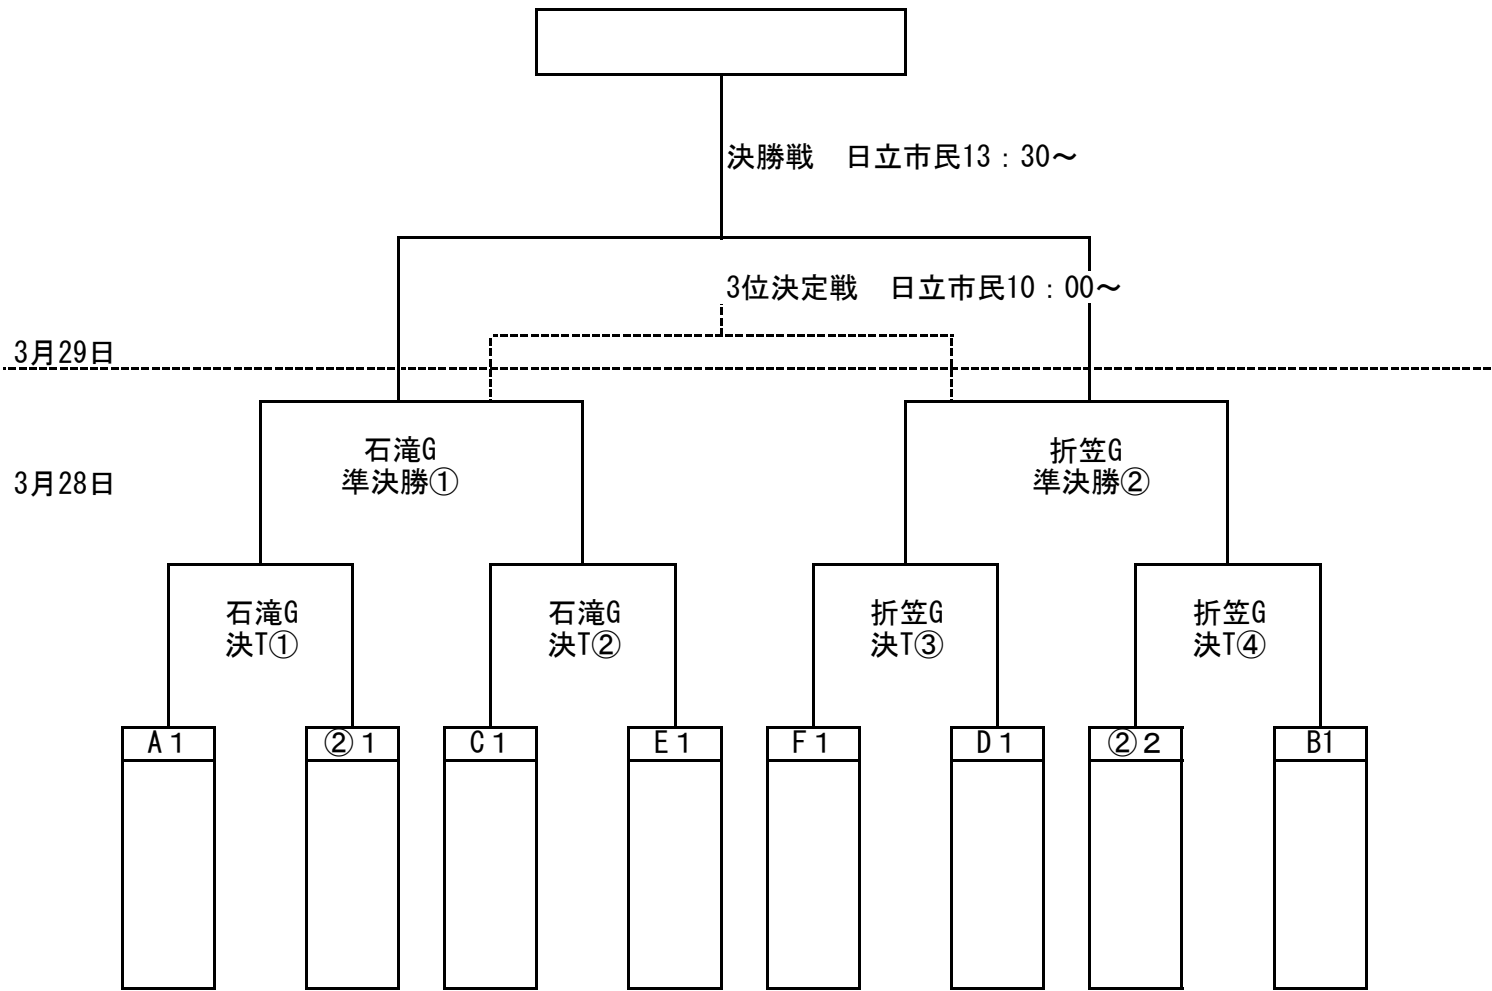

平成29年度日立高校サッカーフェスティバル

日立カップ・茨城新聞社杯

平成30年2月27日

A	石滝G	
1	平工業	福島県
2	札幌山の手	北海道
3	東北学院榴ヶ岡	宮城県
4	明秀日立	日立市

B	折笠G	
1	白河	福島県
2	山形南	山形県
3	宮城県工	宮城県
4	日立北	日立市

C	日立一高G	
1	ふたば未来	福島県
2	小山南	栃木県
3	旭川大学高校	北海道
4	日立一	日立市

D	日立工業高G	
1	高岡工芸	富山県
2	グルージャ盛岡	岩手県
3	桐生商業	群馬県
4	日立工業	日立市