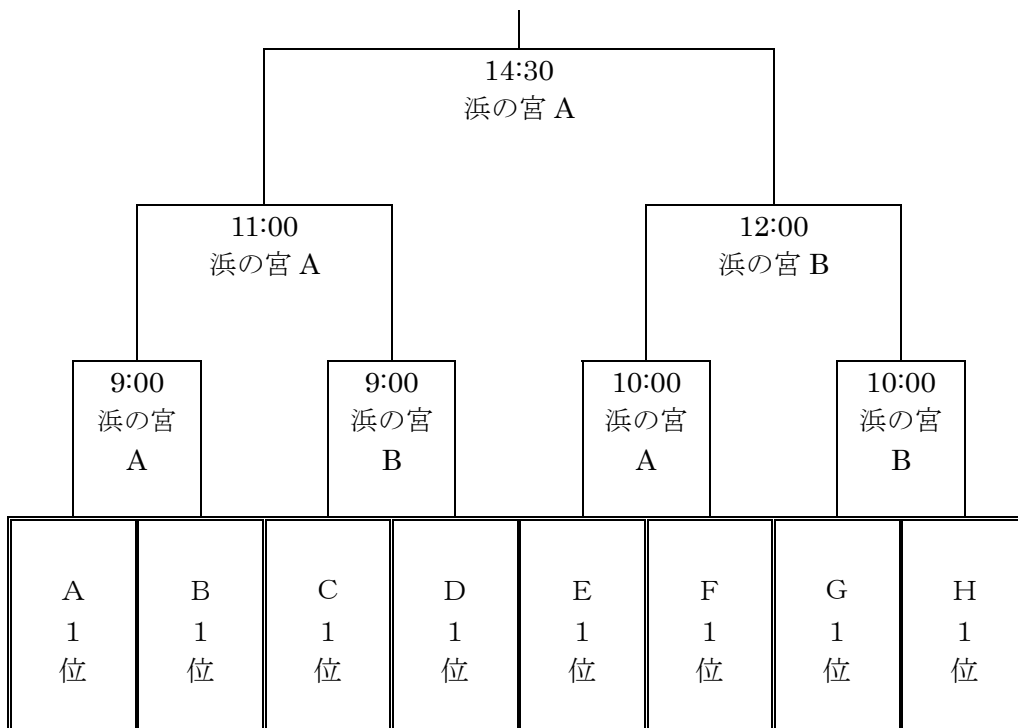

第29回 日立ライオンズクラブ杯中学校サッカー大会 組み合わせ

1 予選リーグ組み合わせ (◎は会場責任校)

リーグ	A	B	C	D	E	F	G	H
①	◎ 多賀	◎ 久慈	駒王	泉丘	十王	日立一	◎ 豊浦	◎ 大久保
②	平・キリ	助川	◎ 滑川	坂本	◎ 瑞竜	台原	常北	河原子
③	中郷	守谷	東海南	◎ 日高	那珂三	都和	佐野	豊里
会場	多賀中	折笠 G	滑川中	日高中	瑞竜中	浜の宮 A	豊浦中	浜の宮 B

2 試合日程

予選リーグ [5月12日(土)] ※ 日高中会場のみ5月5日(土)実施

	多賀中学校	折笠スポーツ広場	滑川中学校	日高中学校
9:00~	多賀 - 平・キリ	久慈 - 助川	駒王 - 滑川	泉丘 - 坂本
10:00~ (FM)	多賀 B - 平・キリ B	久慈 B - 助川 B	駒王 B - 滑川 B	泉丘 B - 坂本 B
11:00~	平・キリ - 中郷	助川 - 守谷	滑川 - 東海南	坂本 - 日高
12:00~ (FM)	平・キリ B - 中郷 B	助川 B - 守谷 B	滑川 B - 東海南 B	坂本 B - 日高 B
13:00~	中郷 - 多賀	守谷 - 久慈	東海南 - 駒王	日高 - 泉丘
14:00~ (FM)	中郷 B - 多賀 B	守谷 B - 久慈 B	東海南 B - 駒王 B	日高 B - 泉丘 B

	瑞竜中学校	浜の宮グラウンド A	豊浦中学校	浜の宮グラウンド B
9:00~	十王 - 瑞竜	日立一 - 台原	豊浦 - 常北	大久保 - 河原子
10:00~ (FM)	十王 B - 瑞竜 B	日立一 B - 台原 B	豊浦 B - 常北 B	大久保 B - 河原子 B
11:00~	瑞竜 - 那珂三	台原 - 都和	常北 - 佐野	河原子 - 豊里
12:00~ (FM)	瑞竜 B - 那珂三 B	台原 B - 都和 B	常北 B - 佐野 B	河原子 B - 豊里 B
13:00~	那珂三 - 十王	都和 - 日立一	佐野 - 豊浦	豊里 - 大久保
14:00~ (FM)	那珂三 B - 十王 B	都和 B - 日立一 B	佐野 B - 豊浦 B	豊里 B - 大久保 B

(第2試合終了後、各会場にて開会式を行います)

決勝トーナメント [5月13日(日)] (閉会式 15:30) 浜の宮サッカーラグビー場

※ 第3位チームの表彰は、準決勝終了後、各会場にて行います。