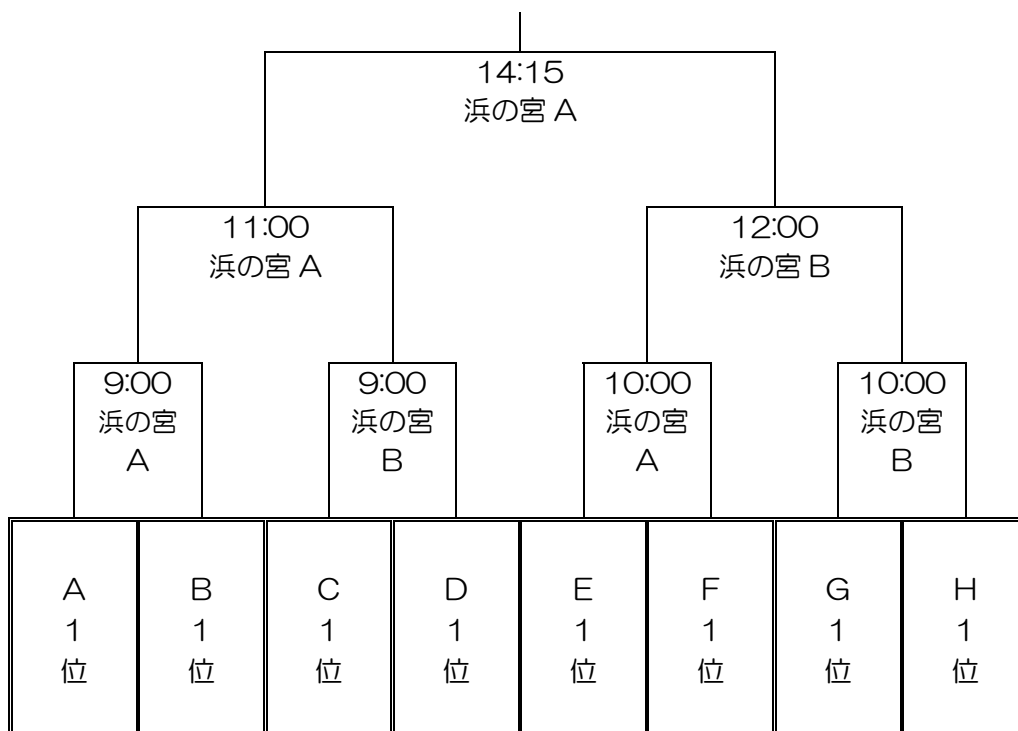

《クラブチームブロック》 予選リーグ

会場 時間	クラブブロック (フォーウィンズ)			
	会場：折笠スポーツ広場		主審	
① 9:00	フォーウィンズ	vs	日立 SC	バンディエラ
② 10:00	フレンドリー			
③ 11:00	日立 SC	vs	バンディエラ	フォーウィンズ
④ 12:00	フレンドリー			
⑤ 13:00	バンディエラ	vs	フォーウィンズ	日立 SC

- ※ 初日（22日）に関しましては、試合時間、審判等、フレンドリーマッチの実施等、細かな部分の調整は会場担当校を中心に行ってください。
- ※ 参加費に関しましては、会場担当校で集め、23日に進出するチームに渡し、本部に届けるようにしてください。
- ※ 初日の結果に関しまして、全日程終了後に柳下（十王中学校）まで連絡をください。

12月23日（日）

《中体連チームブロック》 予選リーグ ②【於：浜の宮サッカー場】

- ※ 試合時間は第3試合のみ40分（20-5-20）で、その他の試合は50分（25-5-25）で実施する。同点の場合はPK戦で勝敗を決定する。

12月24日（月） 決勝戦および3位決定戦【於：折笠スポーツ広場】