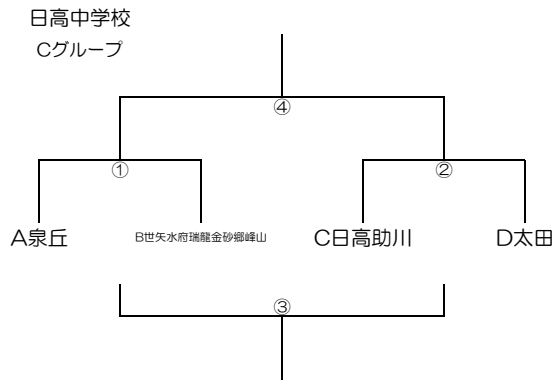

【予選トーナメント】 11月10日(日)

試合日程

	予定時間	対戦	審判					
			主	C	副	D	副	D
①	9:00~9:55	A vs B	主	C	副	D	副	D
②	10:05~11:00	C vs D	主	A	副	B	副	B
③	13:00~13:55	1負 vs 2負	主	①勝ち	副	②勝ち	副	②勝ち
④	14:05~15:00	1勝 vs 2勝	主	①負け	副	②負け	副	②負け

※不都合がある場合、会場で協議して決定して下さい。