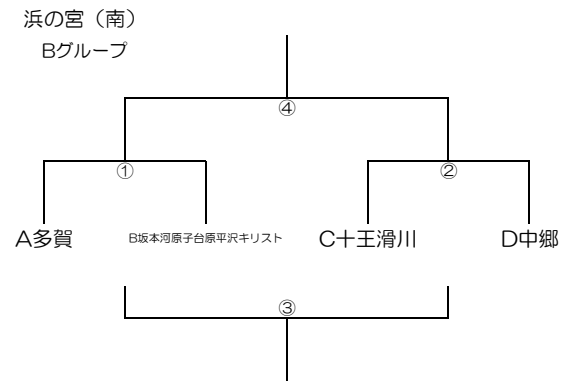

【予選トーナメント】 11月10日(日)

試合日程

	予定時間	対戦	審判					
			主	C	副	D	副	D
①	9:00~9:55	A vs B	主	C	副	D	副	D
②	10:05~11:00	C vs D	主	A	副	B	副	B
③	13:00~13:55	1負 vs 2負	主	①勝ち	副	②勝ち	副	②勝ち
④	14:05~15:00	1勝 vs 2勝	主	①負け	副	②負け	副	②負け

※不都合がある場合、会場で協議して決定して下さい。