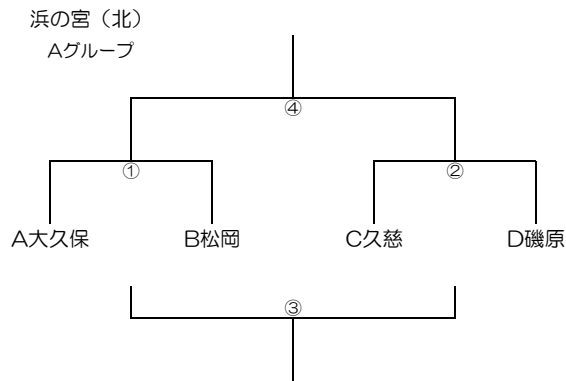

【予選トーナメント】 11月10日(日)

試合日程

	予定時間	対戦	審判					
			主	C	副	D	副	D
①	9:00~9:55	A vs B	主	C	副	D	副	D
②	10:05~11:00	C vs D	主	A	副	B	副	B
③	13:00~13:55	1負 vs 2負	主	①勝ち	副	②勝ち	副	②勝ち
④	14:05~15:00	1勝 vs 2勝	主	①負け	副	②負け	副	②負け

※不都合がある場合、会場で協議して決定して下さい。