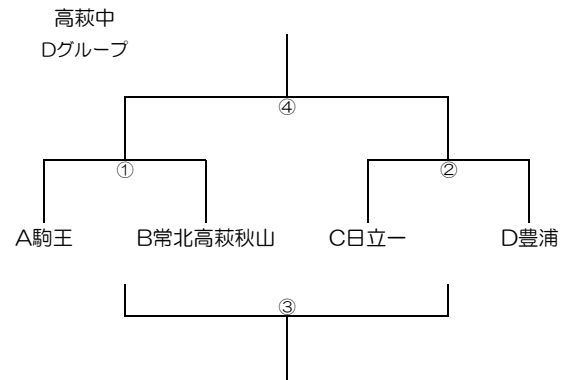

【予選トーナメント】 11月10日(日)

試合日程

	予定時間	対戦	審判					
			主	C	副	D	副	D
①	9:00~9:55	A vs B	主	C	副	D	副	D
②	10:05~11:00	C vs D	主	A	副	B	副	B
③	13:00~13:55	1負 vs 2負	主	①勝ち	副	②勝ち	副	②勝ち
④	14:05~15:00	1勝 vs 2勝	主	①負け	副	②負け	副	②負け

※不都合がある場合、会場で協議して決定して下さい。