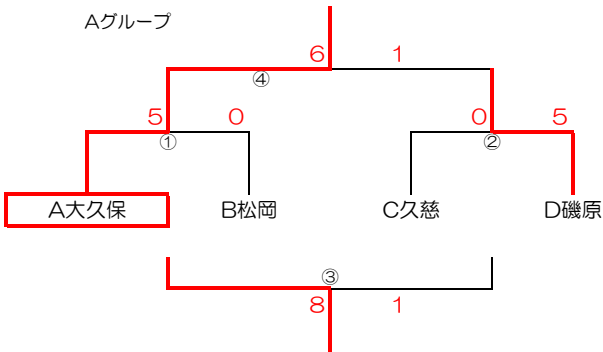

【予選トーナメント】 11月10日(日)

浜の宮(北)  
Aグループ

浜の宮(南)  
Bグループ

日高中学校  
Cグループ

高萩中  
Dグループ

試合日程

	予定時間	対戦	審判					
			主	C	副	D	副	D
①	9:00~9:55	A vs B	主	C	副	D	副	D
②	10:05~11:00	C vs D	主	A	副	B	副	B
③	13:00~13:55	1負 vs 2負	主	①勝ち	副	②勝ち	副	②勝ち
④	14:05~15:00	1勝 vs 2勝	主	①負け	副	②負け	副	②負け

※不都合がある場合、会場で協議して決定して下さい。