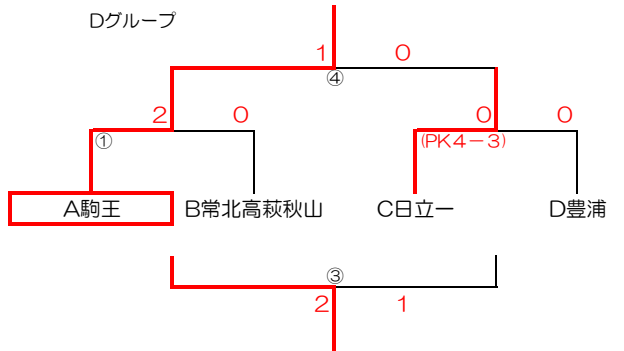

【予選トーナメント】 11月10日(日)

浜の宮(北)  
Aグループ

浜の宮(南)  
Bグループ

日高中学校  
Cグループ

高萩中  
Dグループ

試合日程

	予定時間	対戦	審判					
			主	C	副	D	副	D
①	9:00~9:55	A vs B	主	C	副	D	副	D
②	10:05~11:00	C vs D	主	A	副	B	副	B
③	13:00~13:55	1負 vs 2負	主	①勝ち	副	②勝ち	副	②勝ち
④	14:05~15:00	1勝 vs 2勝	主	①負け	副	②負け	副	②負け