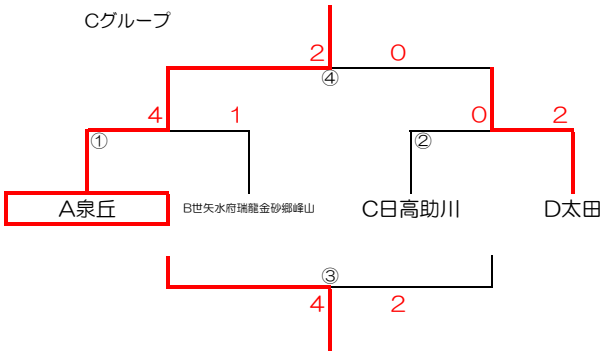

【予選トーナメント】 11月10日(日)

浜の宮(北)  
Aグループ

浜の宮(南)  
Bグループ

日高中学校  
Cグループ

高萩中  
Dグループ

試合日程

	予定時間	対戦	審判					
			主	C	副	D	副	D
①	9:00~9:55	A vs B	主	C	副	D	副	D
②	10:05~11:00	C vs D	主	A	副	B	副	B
③	13:00~13:55	1負 vs 2負	主	①勝ち	副	②勝ち	副	②勝ち
④	14:05~15:00	1勝 vs 2勝	主	①負け	副	②負け	副	②負け

※不都合がある場合、会場で協議して決定して下さい。