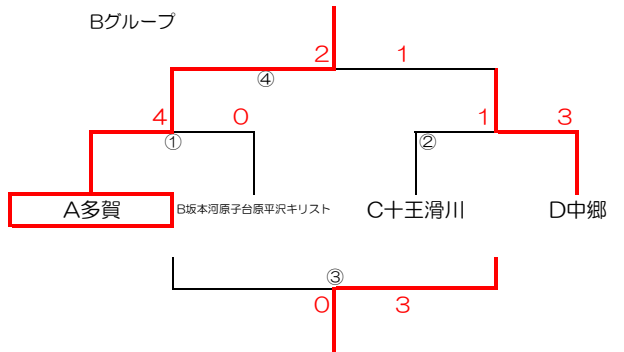

【予選トーナメント】 11月10日(日)

浜の宮(北)  
Aグループ

浜の宮(南)  
Bグループ

日高中学校  
Cグループ

高萩中  
Dグループ

試合日程

	予定時間	対戦	審判					
			主	C	副	D	副	D
①	9:00~9:55	A vs B	主	C	副	D	副	D
②	10:05~11:00	C vs D	主	A	副	B	副	B
③	13:00~13:55	1負 vs 2負	主	①勝ち	副	②勝ち	副	②勝ち
④	14:05~15:00	1勝 vs 2勝	主	①負け	副	②負け	副	②負け