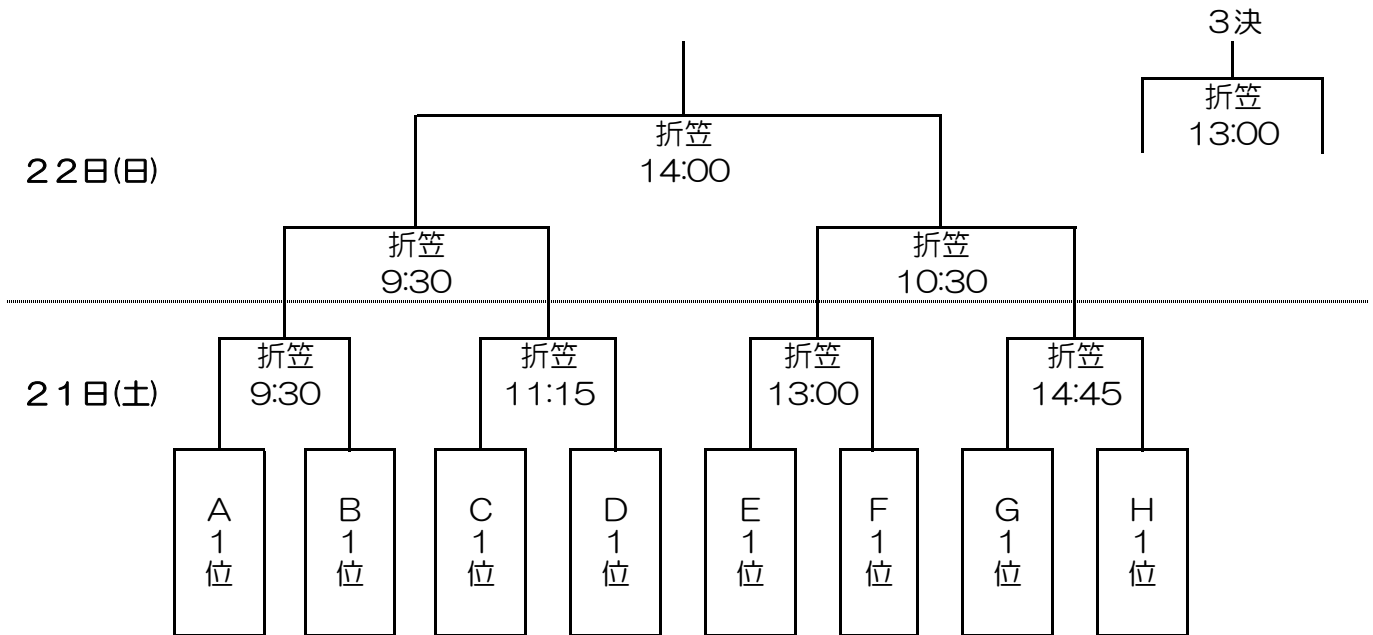

第7回 県北中学校マルト杯サッカー大会 組み合わせ

1日目：12月14日(土) 予選ブロック

Aブロック		会場：多賀中学校		審判
①	9:00	多賀 vs 台原		松岡
②		フレンドリー		
③	11:00	台原 vs 松岡		多賀
④		フレンドリー		
⑤	13:00	松岡 vs 多賀		台原

Bブロック		会場：高萩中学校		審判
①	9:00	中郷 vs 高萩		世矢
②		フレンドリー		
③	11:00	高萩 vs 世矢		中郷
④		フレンドリー		
⑤	13:00	世矢 vs 中郷		高萩

Cブロック		会場：泉丘中学校		審判
①	9:00	泉丘 vs 坂本河原子		秋山
②		フレンドリー		
③	11:00	坂本河原子 vs 秋山		泉丘
④		フレンドリー		
⑤	13:00	秋山 vs 泉丘	坂本河原子	

Dブロック		会場：滑川中学校		審判
①	9:00	常北 vs 太田		滑川
②		フレンドリー		
③	11:00	太田 vs 滑川		常北
④		フレンドリー		
⑤	13:00	滑川 vs 常北		太田

Eブロック		会場：浜の宮グラウンドA		審判
①	9:30	助川 vs 平沢キリスト		駒王
②		フレンドリー		
③	11:30	平沢キリスト vs 駒王		助川
④		フレンドリー		
⑤	13:30	駒王 vs 助川	平沢キリスト	

Fブロック		会場：豊浦中学校		審判
①	9:00	日立SC vs 磯原		豊浦
②		フレンドリー		
③	11:00	磯原 vs 豊浦		日立SC
④		フレンドリー		
⑤	13:00	豊浦 vs 日立SC		磯原

Gブロック		会場：峰山中学校		審判
①	9:00	十王 vs 久慈		瑞竜峰山
②		フレンドリー		
③	11:00	久慈 vs 瑞竜峰山		十王
④		フレンドリー		
⑤	13:00	瑞竜峰山 vs 十王		久慈

Hブロック		会場：浜の宮グラウンドB		審判
①	9:30	大久保 vs 日立一附		日高
②		フレンドリー		
③	11:30	日立一附 vs 日高		大久保
④		フレンドリー		
⑤	13:30	日高 vs 大久保		日立一附

2日目：12月21日(土) 決勝トーナメント1回戦   3日目：12月22日(日) 準決勝&3決&決勝
※21日は空き時間にフレンドリー可能

※21日および22日の審判は14日終了後に決定する。基本的に敗退チームにお願いするので、各チーム1名は大会への協力をお願いします。