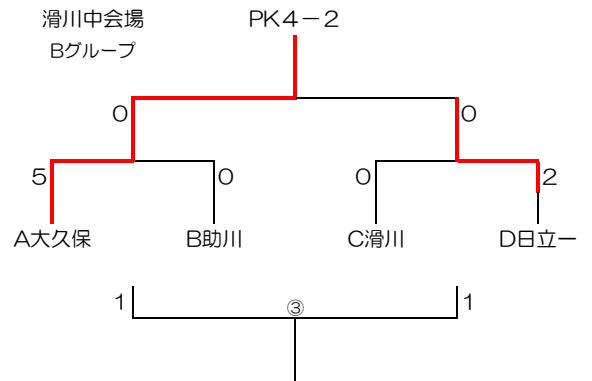

【予選トーナメント】 11月15日(日)

会場 泉丘中会場
Aグループ

	泉丘	十王	台原	勝点	順位
泉丘	/	6対0	9対1	6	1
十王	0対6	/	3対5	0	3
台原	1対9	5対3	/	3	2

試合順	時間	審判
① 泉丘対十王	9:00~9:55	台原
② 十王対台原	11:00~11:55	泉丘
③ 泉丘対台原	13:00~13:55	十王

滑川中会場
Bグループ

会場 多賀中学校
Cグループ

高萩中学校会場
Dグループ

試合日程

	予定時間	対戦	審判					
			主	C	副	D	副	D
①	9:00~9:55	A vs B	主	C	副	D	副	D
②	10:05~11:00	C vs D	主	A	副	B	副	B
③	13:00~13:55	1負 vs 2負	主	①勝ち	副	②勝ち	副	②勝ち
④	14:05~15:00	1勝 vs 2勝	主	①負け	副	②負け	副	②負け

※不都合がある場合、会場で協議して決定して下さい。