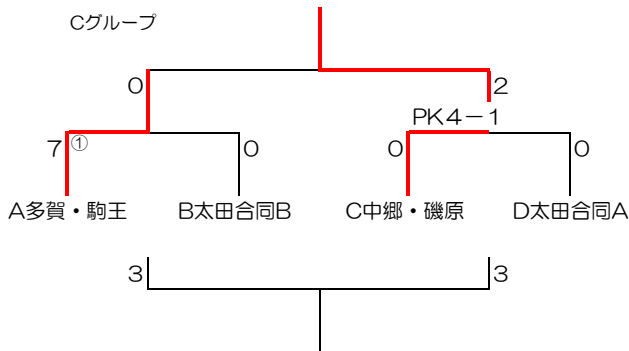

【予選トーナメント】 11月15日(日)

会場 泉丘中会場
Aグループ

	泉丘	十王	台原	勝点	順位
泉丘	/	6対0	9対1	6	1
十王	0対6	/	3対5	0	3
台原	1対9	5対3	/	3	2

試合順	時間	審判
① 泉丘対十王	9:00~9:55	台原
② 十王対台原	11:00~11:55	泉丘
③ 泉丘対台原	13:00~13:55	十王

滑川中会場
Bグループ

会場 多賀中学校
Cグループ

高萩中学校会場
Dグループ

試合日程

	予定時間	対戦	審判					
			主	C	副	D	副	D
①	9:00~9:55	A vs B	主	C	副	D	副	D
②	10:05~11:00	C vs D	主	A	副	B	副	B
③	13:00~13:55	1負 vs 2負	主	①勝ち	副	②勝ち	副	②勝ち
④	14:05~15:00	1勝 vs 2勝	主	①負け	副	②負け	副	②負け

※不都合がある場合、会場で協議して決定して下さい。