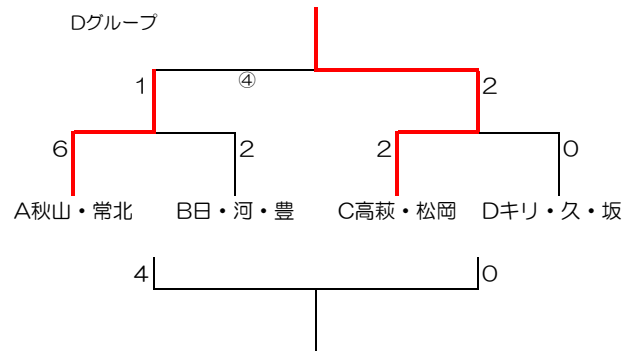

【予選トーナメント】 11月15日(日)

会場 泉丘中会場
Aグループ

	泉丘	十王	台原	勝点	順位
泉丘	/	6対0	9対1	6	1
十王	0対6	/	3対5	0	3
台原	1対9	5対3	/	3	2

試合順	時間	審判
① 泉丘対十王	9:00~9:55	台原
② 十王対台原	11:00~11:55	泉丘
③ 泉丘対台原	13:00~13:55	十王

滑川中会場
Bグループ

会場 多賀中学校
Cグループ

高萩中学校会場
Dグループ

試合日程

	予定時間	対戦	審判					
			主	C	副	D	副	D
①	9:00~9:55	A vs B	主	C	副	D	副	D
②	10:05~11:00	C vs D	主	A	副	B	副	B
③	13:00~13:55	1負 vs 2負	主	①勝ち	副	②勝ち	副	②勝ち
④	14:05~15:00	1勝 vs 2勝	主	①負け	副	②負け	副	②負け

※不都合がある場合、会場で協議して決定して下さい。