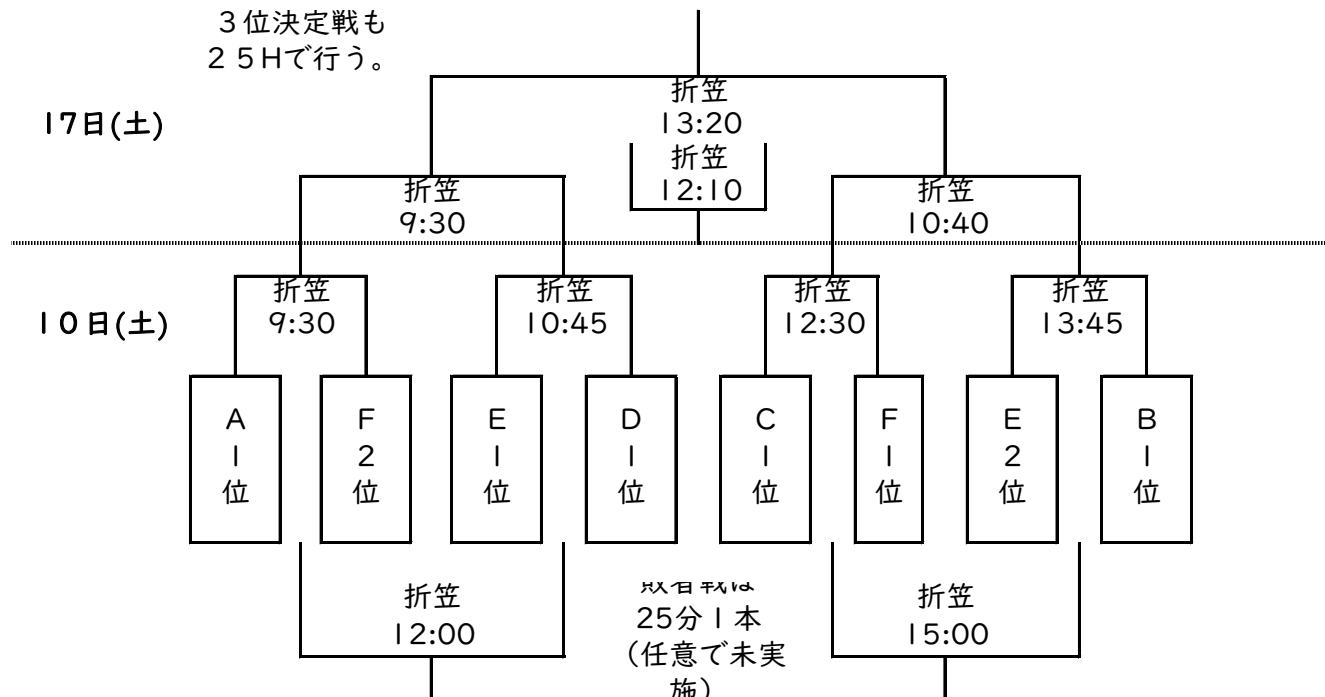

Eトナメント

Fトナメント

※ () 内は会場担当校 **リーグ戦は1位のみ、トーナメントは上位2チーム準々決勝に進出**

2日目：12月10日(土)準々決勝 3日目：12月17日(土) 準決勝&決勝

※最終日は空き時間にフレンドリー可能

A

B

C