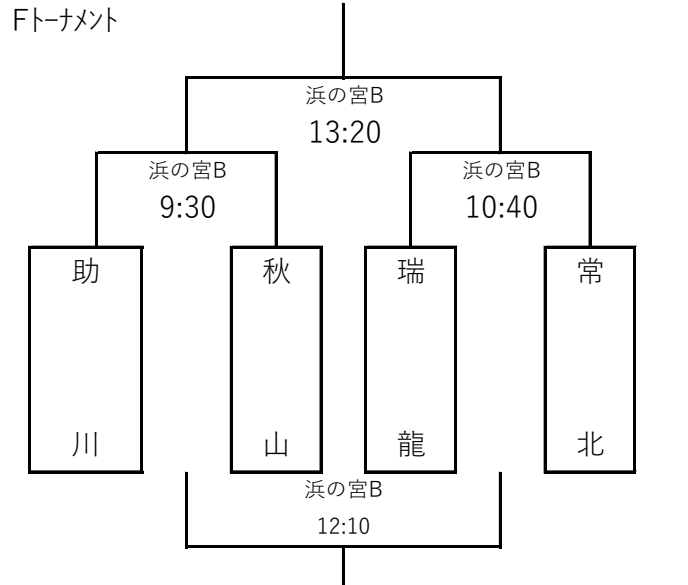

第10回 県北中学校マレット杯サッカー大会 組み合わせ

1日目：12月3日(土) 予選ブロック

Aブロック	会場：泉丘中学校 (泉丘)	審判
① 8:30	泉丘 vs 日高・台原	大久保
② 9:30	フレンドリー	
③ 10:30	大久保 vs 日高・台原	泉丘
④ 11:30	フレンドリー	
⑤ 12:30	泉丘 vs 大久保	日高・台原

Bブロック	会場：豊浦中学校 (豊浦)	審判
① 8:30	豊浦 vs 滑川	中郷
② 9:30	フレンドリー	
③ 10:30	中郷 vs 滑川	豊浦
④ 11:30	フレンドリー	
⑤ 12:30	豊浦 vs 中郷	滑川

Cブロック	会場：多賀中学校 (多賀)	審判
① 8:30	多賀 vs 磯原・高萩	キリスト・坂本
② 9:30	フレンドリー	
③ 10:30	多賀 vs キリスト・坂本	磯原・高萩
④ 11:30	フレンドリー	
⑤ 12:30	磯原・高萩 vs キリスト・坂本	多賀

Dブロック	会場：久慈中学校 (久慈)	審判
① 8:30	久慈 vs 駒王	十王
② 9:30	フレンドリー	
③ 10:30	十王 vs 駒王	久慈
④ 11:30	フレンドリー	
⑤ 12:30	久慈 vs 十王	駒王

Eトナメント

Fトナメント

※ () 内は会場担当校 **リーグ戦は1位のみ、トーナメントは上位2チーム準々決勝に進出**

2日目：12月10日(土)準々決勝 3日目：12月17日(土) 準決勝&決勝

※最終日は空き時間にフレンドリー可能

A

B

C