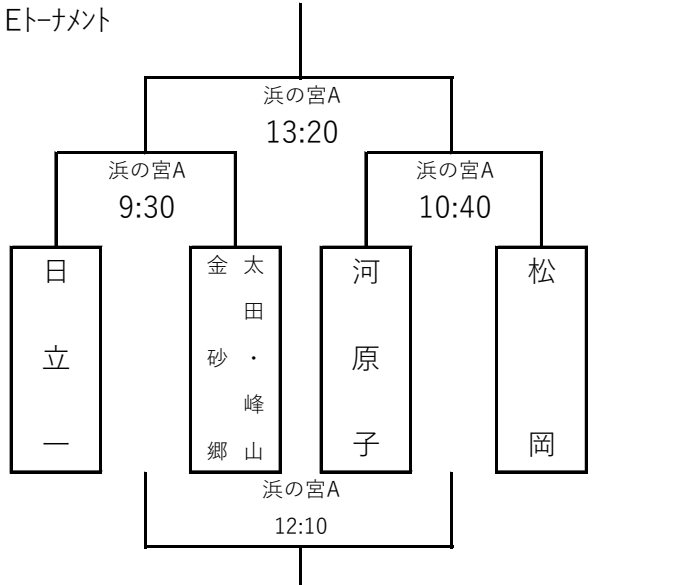

第10回 県北中学校マレット杯サッカー大会 組み合わせ

1日目：12月3日(土) 予選ブロック

Aブロック	会場：泉丘中学校 (泉丘)	審判
① 8:30	泉丘 vs 日高・台原	大久保
② 9:30	フレンドリー	
③ 10:30	大久保 vs 日高・台原	泉丘
④ 11:30	フレンドリー	
⑤ 12:30	泉丘 vs 大久保	日高・台原

Bブロック	会場：豊浦中学校 (豊浦)	審判
① 8:30	豊浦 vs 滑川	中郷
② 9:30	フレンドリー	
③ 10:30	中郷 vs 滑川	豊浦
④ 11:30	フレンドリー	
⑤ 12:30	豊浦 vs 中郷	滑川

Cブロック	会場：多賀中学校 (多賀)	審判
① 8:30	多賀 vs 磯原・高萩	キリスト・坂本
② 9:30	フレンドリー	
③ 10:30	多賀 vs キリスト・坂本	磯原・高萩
④ 11:30	フレンドリー	
⑤ 12:30	磯原・高萩 vs キリスト・坂本	多賀

Dブロック	会場：久慈中学校 (久慈)	審判
① 8:30	久慈 vs 駒王	十王
② 9:30	フレンドリー	
③ 10:30	十王 vs 駒王	久慈
④ 11:30	フレンドリー	
⑤ 12:30	久慈 vs 十王	駒王

Eトナメント

Fトナメント

※ () 内は会場担当校 **リーグ戦は1位のみ、トーナメントは上位2チーム準々決勝に進出**

2日目：12月10日(土)準々決勝 3日目：12月17日(土) 準決勝&決勝

※最終日は空き時間にフレンドリー可能

A

B

C