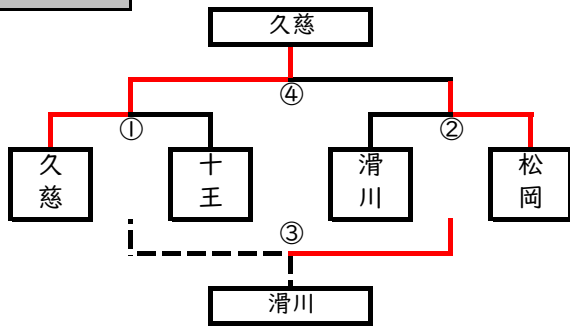

第82回日立市民サッカー大会（中学校の部） 組み合わせ

1日目：11月19日(土)

Aブロック

Bブロック

Aブロック	折笠スポーツ広場	
① 9:30	久慈 7 vs 0 十王 (会)	
② 10:30	滑川 0 vs 3 松岡	
③ 12:00	十王 0 vs 14 滑川	
④ 13:00	久慈 6 vs 0 松岡	

Bブロック	泉丘中学校	
① 9:30	泉丘 (会) 6 vs 1 常北	
② 10:30	中郷 0 vs 2 豊浦	
③ 12:00	常北 2 vs 4 中郷	
④ 13:00	泉丘 5 vs 0 豊浦	