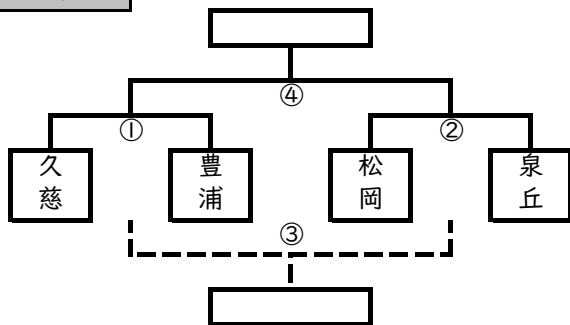

ベスト4

5・6位

ベスト4	折笠スポーツ広場	審判
① 9:30	久慈 vs 豊浦	主：協会
② 10:30	松岡 vs 泉丘	主：協会
③ 12:00	①負け vs ②負け	当該
④ 13:00	①勝ち vs ②勝ち	主：協会

5・6位決定	浜の宮広場	審判
① 9:30	滑川 vs 中郷	当該

チーム	十王	常北	大久保	勝	負	分	勝点
十王		③	②				
常北	③		④				
大久保	②	④					

7・8位決定	浜の宮広場	審判
② 10:30	十王 vs 大久保	当該
③ 12:00	十王 vs 常北	当該
④ 13:30	大久保 vs 常北	当該