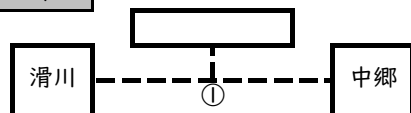

Cブロック

Cブロック	浜の宮広場	
① 9:30	日高・駒王 4 vs 0 日立一・台原・キリスト	
② 10:30	助川・多賀・河原子 1 vs 1 磯原・高萩・太田・瑞竜・金砂郷	PK 6-5
③ 12:00	日立一・台原・キリスト 1 vs 2 磯原・高萩・太田・瑞竜・金砂郷	
④ 13:00	日高・駒王 1 vs 1 助川・多賀・河原子	PK 5-4

2日目：11月26日(土)

ベスト4

5・6位