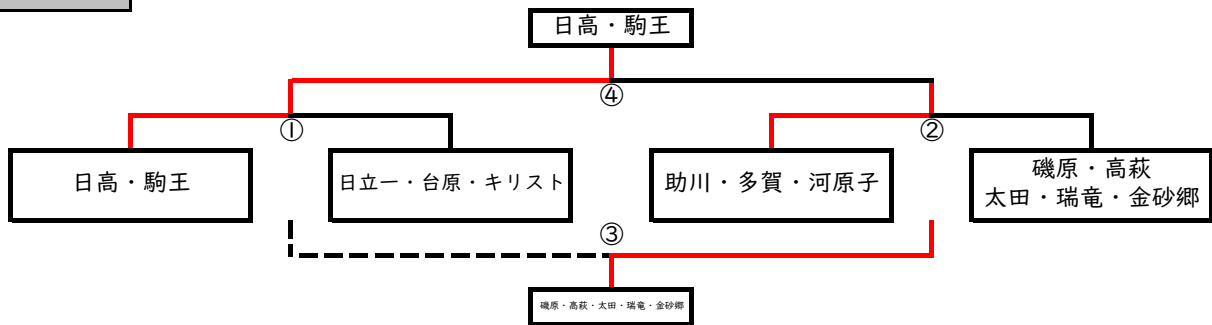

Cブロック

Cブロック	浜の宮広場	
① 9:30	日高・駒王 4 vs 0 日立一・台原・キリスト	
② 10:30	助川・多賀・河原子 1 vs 1 磯原・高萩・太田・瑞竜・金砂郷	PK 6-5
③ 12:00	日立一・台原・キリスト 1 vs 2 磯原・高萩・太田・瑞竜・金砂郷	
④ 13:00	日高・駒王 1 vs 1 助川・多賀・河原子	PK 5-4

2日目：11月26日(土)