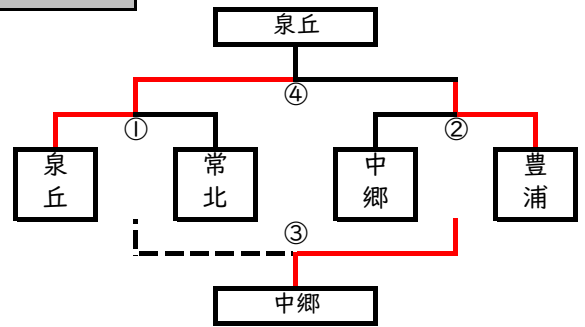

第82回日立市民サッカー大会（中学校の部） 組み合わせ

1日目：11月19日(土)

Aブロック

Bブロック

Aブロック	折笠スポーツ広場	
① 9:30	久慈 7 vs 0 十王 (会)	
② 10:30	滑川 0 vs 3 松岡	
③ 12:00	十王 0 vs 14 滑川	
④ 13:00	久慈 6 vs 0 松岡	

Bブロック	泉丘中学校	
① 9:30	泉丘 (会) 6 vs 1 常北	
② 10:30	中郷 0 vs 2 豊浦	
③ 12:00	常北 2 vs 4 中郷	
④ 13:00	泉丘 5 vs 0 豊浦	