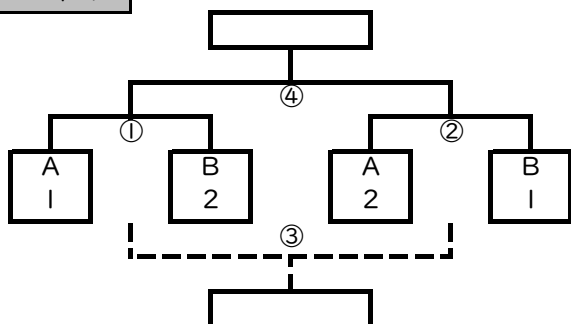

## Bブロック

Bブロック		泉丘中学校		審判
①	9:30	泉丘 (会)	vs 常北	②
②	10:30	中郷	vs 豊浦	①
③	12:00	①負け	vs ②負け	④
④	13:00	①勝ち	vs ②勝ち	③

## ベスト4

ベスト4		折笠スポーツ広場		審判
①	9:30	A 1	vs B 2	主：協会
②	10:30	A 2	vs B 1	主：協会
③	12:00	①負け	vs ②負け	<b>当該</b>
④	13:00	①勝ち	vs ②勝ち	主：協会