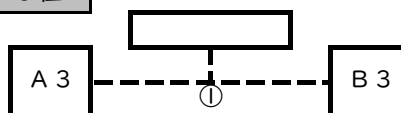

5・6位

5・6位決定		浜の宮広場		審判
①	9:30	A 3	vs B 3	当該

チーム	A 4	B 4	大久保	勝	負	分	勝点
A 4		③	②				
B 4	③		④				
大久保	②	④					

7・8位決定		浜の宮広場		審判
②	10:30	A 4	vs 大久保	当該
③	12:00	A 4	vs B 4	当該
④	13:30	大久保	vs B 4	当該