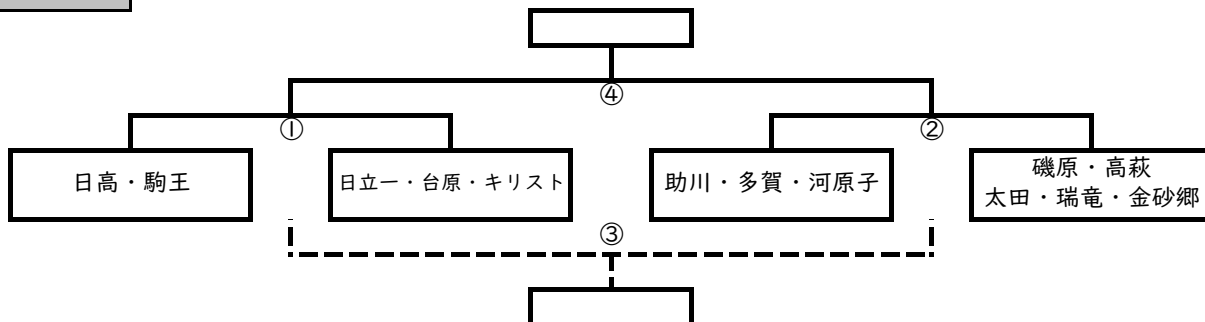

Cブロック

Cブロック		浜の宮広場		審判
①	9:30	日高・駒王	vs 日立一・台原・キリスト	②
②	10:30	助川・多賀・河原子	vs 磯原・高萩・太田・瑞竜・金砂郷	①
③	12:00	①負け	vs ②負け	④
④	13:00	①勝ち	vs ②勝ち	③

2日目：11月26日(土)