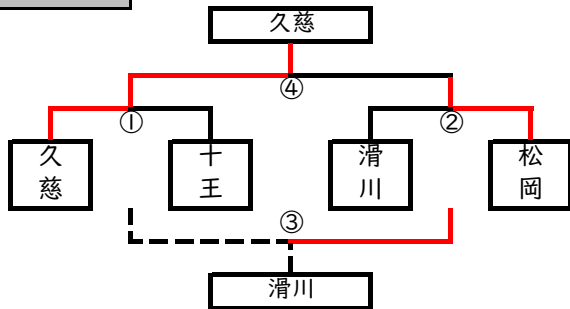

第82回日立市民サッカー大会（中学校の部） 組み合わせ

1日目：11月19日(土)

Aブロック

Aブロック		折笠スポーツ広場	
①	9:30	久慈 7 vs 0 十王 (会)	
②	10:30	滑川 0 vs 3 松岡	
③	12:00	十王 0 vs 14 滑川	
④	13:00	久慈 6 vs 0 松岡