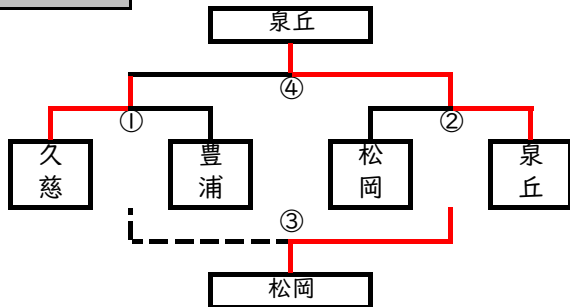

ベスト4

ベスト4		折笠スポーツ広場	
①	9:30	久慈 6 vs 0 豊浦	
②	10:30	松岡 0 vs 2 泉丘	
③	12:00	豊浦 1 vs 4 松岡	
④	13:00	久慈 0 vs 0 泉丘	PK 1-2

5・6位

5・6位決定		浜の宮広場		審判
①	9:30	滑川 0 vs 2 中郷		当該

チーム\対戦校	十王	常北	大久保	勝	負	分	勝点
十王	-	● 2-4	● 0-5	0	2	0	0
常北	○ 4-2	-	● 0-3	1	1	0	3
大久保	○ 5-0	○ 3-0	-	2	0	0	6

7・8位決定		浜の宮広場	
②	10:30	十王 0 vs 5 大久保	
③	12:00	十王 2 vs 4 常北	
④	13:30	大久保 3 vs 0 常北