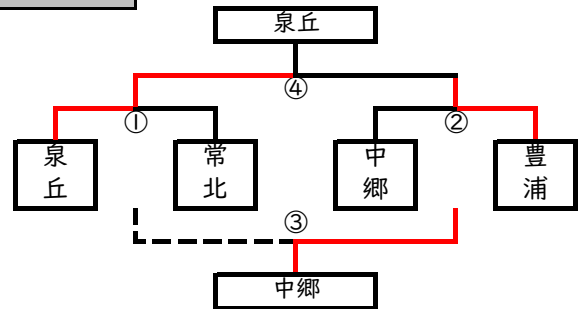

Bブロック

Bブロック		泉丘中学校	
①	9:30	泉丘 (会) 6 vs 1 常北	
②	10:30	中郷 0 vs 2 豊浦	
③	12:00	常北 2 vs 4 中郷	
④	13:00	泉丘 5 vs 0 豊浦