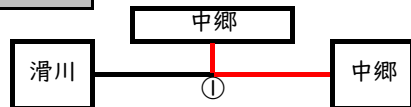

5・6位

5・6位決定		浜の宮広場		審判
①	9:30	滑川 0 vs 2 中郷		当該

チーム\対戦校	十王	常北	大久保	勝	負	分	勝点
十王	-	● 2-4	● 0-5	0	2	0	0
常北	○ 4-2	-	● 0-3	1	1	0	3
大久保	○ 5-0	○ 3-0	-	2	0	0	6

7・8位決定		浜の宮広場	
②	10:30	十王 0 vs 5 大久保	
③	12:00	十王 2 vs 4 常北	
④	13:30	大久保 3 vs 0 常北